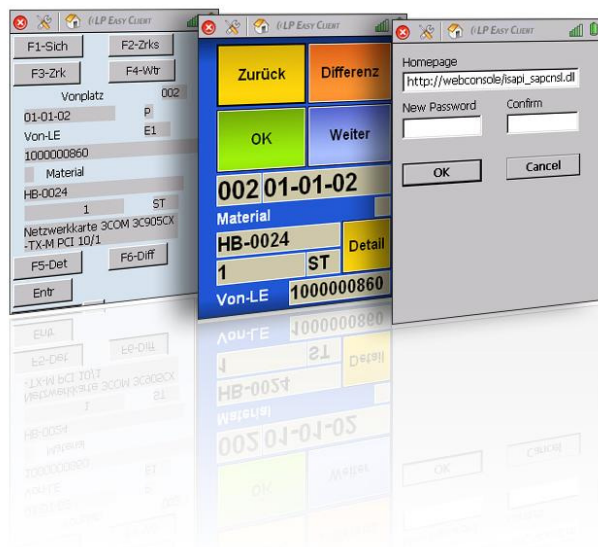

OPAL Portrait

OPAL Associates Holding AG mit Hauptsitz in Wetzikon/Schweiz, sowie Tochtergesellschaften in Österreich, Deutschland, Frankreich und Dänemark wurde 1996 gegründet. OPAL ist Partner der führenden Hersteller und Komplettanbieter im Bereich AutoID-Systeme. Es werden Produkte, Lösungen und Services für innovative Logistiksysteme in vielen Unternehmensbereichen in Handel, Gewerbe, Industrie, Transport und Logistik angeboten. Basierend auf den Technologien Barcode und RFID erhalten Kunden eine umfassende Lösung aus einer Hand: Beratung, Konzeption, Projektierung, Installation und individuelle Wartung. Die enge Zusammenarbeit mit allen wichtigen Hardware- Herstellern im AutoID-Bereich sowie eine praxiserprobte Kooperation mit Softwarepartnern macht es OPAL möglich, für vielfältige Anforderungen die passenden Lösungen zu liefern und den Support zu gewährleisten.

DATENBLATT

LP EASYCLIENT

LP EASYCLIENT RF-BROWSER
 LP EASYCLIENT RF-BROWSER

Gründe für den Einsatz

Der Einsatz von mobilen MDE's mit Windows® CE in der modernen Lagerverwaltung nimmt immer stärker zu. SAP® hat darauf reagiert und durch die WebSAPConsole den Einsatz von Web-Browsern zur direkten Darstellung und Bedienung von RF-Transaktionen im SAP-System ermöglicht. Mobile Lösungen für den Industrieinsatz müssen eine Vielzahl an Eigenschaften und Funktionalitäten bieten. Robuste Geräte mit spezialisierter Hardware, wie z.B. Barcode-Scannern mit großer Erfassungsreichweite stellen die Grundlage dar. Der Web-Browser als Clientsoftware muss stabil, benutzerfreundlich und fehlertolerant arbeiten. Beispielsweise darf dem Anwender der Ausstieg aus dem für ihn vorgesehenen Programmablauf nicht erlaubt sein.

Vorteile

Der spezielle Client für die MDE's ist ein innovativer Web-Browser. Vollständig kompatibel zur WebSAPConsole bietet er alle Funktionalitäten, die ein reibungsloses und effizientes Arbeiten mit RF-Transaktionen ermöglichen.